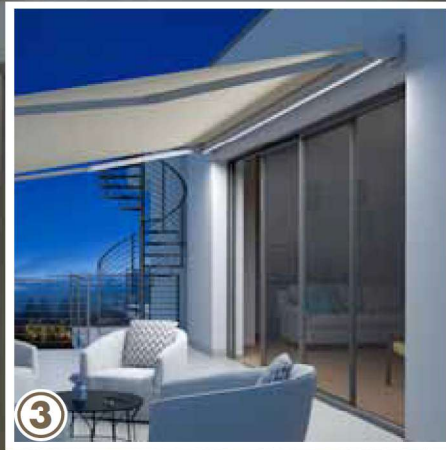

DU BESTIMMST.

TRENDLINE

GELENKARMMARKISEN

DU BESTIMMST.

TRENDLINE SMARTBOX
Max. Anlagengröße einteilig:
5,5 x 3,5 m

TRENDLINE CASSETTE
Max. Anlagengröße einteilig:
7 x 3,5 m
zweiteilig: 12 x 3,5 m

TRENDLINE SUNBOX
Max. Anlagengröße einteilig:
6 x 3,5 m

TRENDLINE
Max. Anlagengröße einteilig:
7 x 3,5 m
zweiteilig: 14 x 3,5 m

TRENDIG CLEVER VIELSEITIG EINSETZBAR

1) Gestellfarben: Standardfarben Weiß (RAL9010), Hellelfenbein (RAL1015), Silber (RAL9006) und Anthrazitgrau (RAL7016M) + 210 zusätzliche RAL-Farben; **2) Smart Home:** Das intelligente Steuerungssystem für all ihre Sonnenschutzprodukte - komfortabel, hochmodern, alles mit nur einer einzigen Fernbedienung! **3) LED-Leiste:** durchgehend, diskret und dimmbar. **4) Heizstrahler:** mit angenehmer Infrarot-Wärme; **5) Wandmontage;** **6) Deckenmontage;** **7) Dachsparrenmontage.** /// *Wagen Sie bei Ihrem WOUNDWO-Fachhändler einen Blick in die **WOUNDWO-Stoffkollektion** und wählen Sie aus vielen Farben und Dessins – Sie haben die Wahl!*

DU BESTIMMST.

	TRENDLINE SMARTBOX	TRENDLINE CASSETTE	TRENDLINE SUNBOX	TRENDLINE
Maximale Breite	2000 - 5500 mm	2000 - 12000 mm	2000 - 6000 mm	1100 - 14000 mm
Maximaler Ausfall	1500 - 3500 mm	1500 - 3500 mm	1500 - 3500 mm	1500 - 3500 mm
Gestellfarben	Weiß, Hellelfenbein, Silber, Anthrazitgrau	Weiß, Hellelfenbein, Silber, Anthrazitgrau	Weiß, Hellelfenbein, Silber, Anthrazitgrau	Weiß, Hellelfenbein, Silber, Anthrazitgrau
Standardantrieb	Funkmotor	Funkmotor	Funkmotor	Funkmotor
Maximaler Neigungswinkel abh. von Wand oder Deckenmontage	50°	40°	40°	40°
Neigungsverstellung	-	-	-	✓
Digital bedrucktes Markisentuch	✓	✓	✓	✓
Sonderfarbe RAL	✓	✓	✓	✓
Volanthöhe 200mm	✓	✓	✓	-
Volanthöhe 210-700 mm	✓	✓	✓	✓
Variovolant mit Kurbel	-	-	-	✓
Variomotion	-	-	-	-
Supersilent	✓	✓	✓	-
Funkmotor io homecontrol	✓	✓	✓	✓
LED Lichtleiste	✓	✓	✓	✓
Connecting Box	✓	✓	✓	✓
Solamagic Heizsystem	✓	✓	✓	✓
Sonnen- Windsensor	✓	✓	✓	✓
Winterschutzhülle	✓	✓	✓	✓