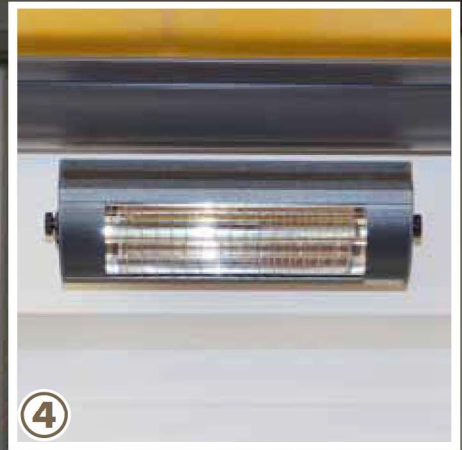

DU BESTIMMST.

TRENDLINE

GELENKARMMARKISEN

DU BESTIMMST.

TRENDLINE SMARTBOX
Max. Anlagengröße einteilig:
5,5 x 3,5 m

TRENDLINE CASSETTE
Max. Anlagengröße einteilig:
7 x 3,5 m
zweiteilig: 12 x 3,5 m

TRENDLINE SUNBOX
Max. Anlagengröße einteilig:
6 x 3,5 m

TRENDLINE
Max. Anlagengröße einteilig:
7 x 3,5 m
zweiteilig: 14 x 3,5 m

TRENDIG CLEVER VIELSEITIG EINSETZBAR

1) Gestellfarben: Standardfarben Weiß (RAL9010), Hellelfenbein (RAL1015), Silber (RAL9006) und Anthrazitgrau (RAL7016M) + 210 zusätzliche RAL-Farben; **2) Smart Home:** Das intelligente Steuerungssystem für all ihre Sonnenschutzprodukte - komfortabel, hochmodern, alles mit nur einer einzigen Fernbedienung! **3) LED-Leiste:** durchgehend, diskret und dimmbar. **4) Heizstrahler:** mit angenehmer Infrarot-Wärme; **5) Wandmontage;** **6) Deckenmontage;** **7) Dachsparrenmontage.** /// *Wagen Sie bei Ihrem WOUNDWO-Fachhändler einen Blick in die **WOUNDWO-Stoffkollektion** und wählen Sie aus vielen Farben und Dessins – Sie haben die Wahl!*

DU BESTIMMST.

	TRENDLINE SMARTBOX	TRENDLINE CASSETTE	TRENDLINE SUNBOX	TRENDLINE
Maximale Breite	2000 - 5500 mm	2000 - 12000 mm	2000 - 6000 mm	1100 - 14000 mm
Maximaler Ausfall	1500 - 3500 mm	1500 - 3500 mm	1500 - 3500 mm	1500 - 3500 mm
Gestellfarben	Weiß, Hellelfenbein, Silber, Anthrazitgrau	Weiß, Hellelfenbein, Silber, Anthrazitgrau	Weiß, Hellelfenbein, Silber, Anthrazitgrau	Weiß, Hellelfenbein, Silber, Anthrazitgrau
Standardantrieb	Funkmotor	Funkmotor	Funkmotor	Funkmotor
Maximaler Neigungswinkel abh. von Wand oder Deckenmontage	50°	40°	40°	40°
Neigungsverstellung	-	-	-	✓
Digital bedrucktes Markisentuch	✓	✓	✓	✓
Sonderfarbe RAL	✓	✓	✓	✓
Volanthöhe 200mm	✓	✓	✓	-
Volanthöhe 210-700 mm	✓	✓	✓	✓
Variovolant mit Kurbel	-	-	-	✓
Variomotion	-	-	-	-
Supersilent	✓	✓	✓	-
Funkmotor io homecontrol	✓	✓	✓	✓
LED Lichtleiste	✓	✓	✓	✓
Connecting Box	✓	✓	✓	✓
Solamagic Heizsystem	✓	✓	✓	✓
Sonnen- Windsensor	✓	✓	✓	✓
Winterschutzhülle	✓	✓	✓	✓