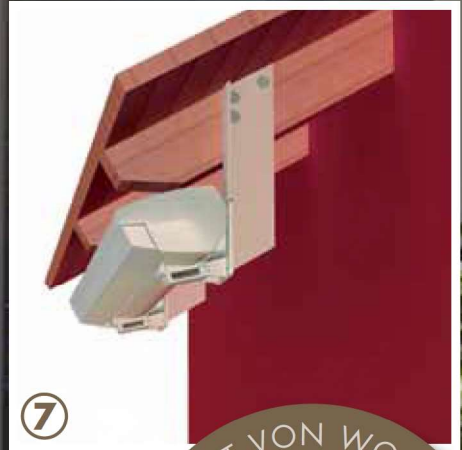

DU BESTIMMST.

TRENDLINE

GELENKARMMARKISEN

DU BESTIMMST.

TRENDLINE SMARTBOX
Max. Anlagengröße einteilig:
5,5 x 3,5 m

TRENDLINE CASSETTE
Max. Anlagengröße einteilig:
7 x 3,5 m
zweiteilig: 12 x 3,5 m

TRENDLINE SUNBOX
Max. Anlagengröße einteilig:
6 x 3,5 m

TRENDLINE
Max. Anlagengröße einteilig:
7 x 3,5 m
zweiteilig: 14 x 3,5 m

TRENDIG CLEVER VIELSEITIG EINSETZBAR

1) Gestellfarben: Standardfarben Weiß (RAL9010), Hellelfenbein (RAL1015), Silber (RAL9006) und Anthrazitgrau (RAL7016M) + 210 zusätzliche RAL-Farben; **2) Smart Home:** Das intelligente Steuerungssystem für all ihre Sonnenschutzprodukte - komfortabel, hochmodern, alles mit nur einer einzigen Fernbedienung! **3) LED-Leiste:** durchgehend, diskret und dimmbar. **4) Heizstrahler:** mit angenehmer Infrarot-Wärme; **5) Wandmontage;** **6) Deckenmontage;** **7) Dachsparrenmontage.** /// *Wagen Sie bei Ihrem WOUNDWO-Fachhändler einen Blick in die **WOUNDWO-Stoffkollektion** und wählen Sie aus vielen Farben und Dessins – Sie haben die Wahl!*

DU BESTIMMST.

	TRENDLINE SMARTBOX	TRENDLINE CASSETTE	TRENDLINE SUNBOX	TRENDLINE
Maximale Breite	2000 - 5500 mm	2000 - 12000 mm	2000 - 6000 mm	1100 - 14000 mm
Maximaler Ausfall	1500 - 3500 mm	1500 - 3500 mm	1500 - 3500 mm	1500 - 3500 mm
Gestellfarben	Weiß, Hellelfenbein, Silber, Anthrazitgrau	Weiß, Hellelfenbein, Silber, Anthrazitgrau	Weiß, Hellelfenbein, Silber, Anthrazitgrau	Weiß, Hellelfenbein, Silber, Anthrazitgrau
Standardantrieb	Funkmotor	Funkmotor	Funkmotor	Funkmotor
Maximaler Neigungswinkel abh. von Wand oder Deckenmontage	50°	40°	40°	40°
Neigungsverstellung	-	-	-	✓
Digital bedrucktes Markisentuch	✓	✓	✓	✓
Sonderfarbe RAL	✓	✓	✓	✓
Volanthöhe 200mm	✓	✓	✓	-
Volanthöhe 210-700 mm	✓	✓	✓	✓
Variovolant mit Kurbel	-	-	-	✓
Variomotion	-	-	-	-
Supersilent	✓	✓	✓	-
Funkmotor io homecontrol	✓	✓	✓	✓
LED Lichtleiste	✓	✓	✓	✓
Connecting Box	✓	✓	✓	✓
Solamagic Heizsystem	✓	✓	✓	✓
Sonnen- Windsensor	✓	✓	✓	✓
Winterschutzhülle	✓	✓	✓	✓