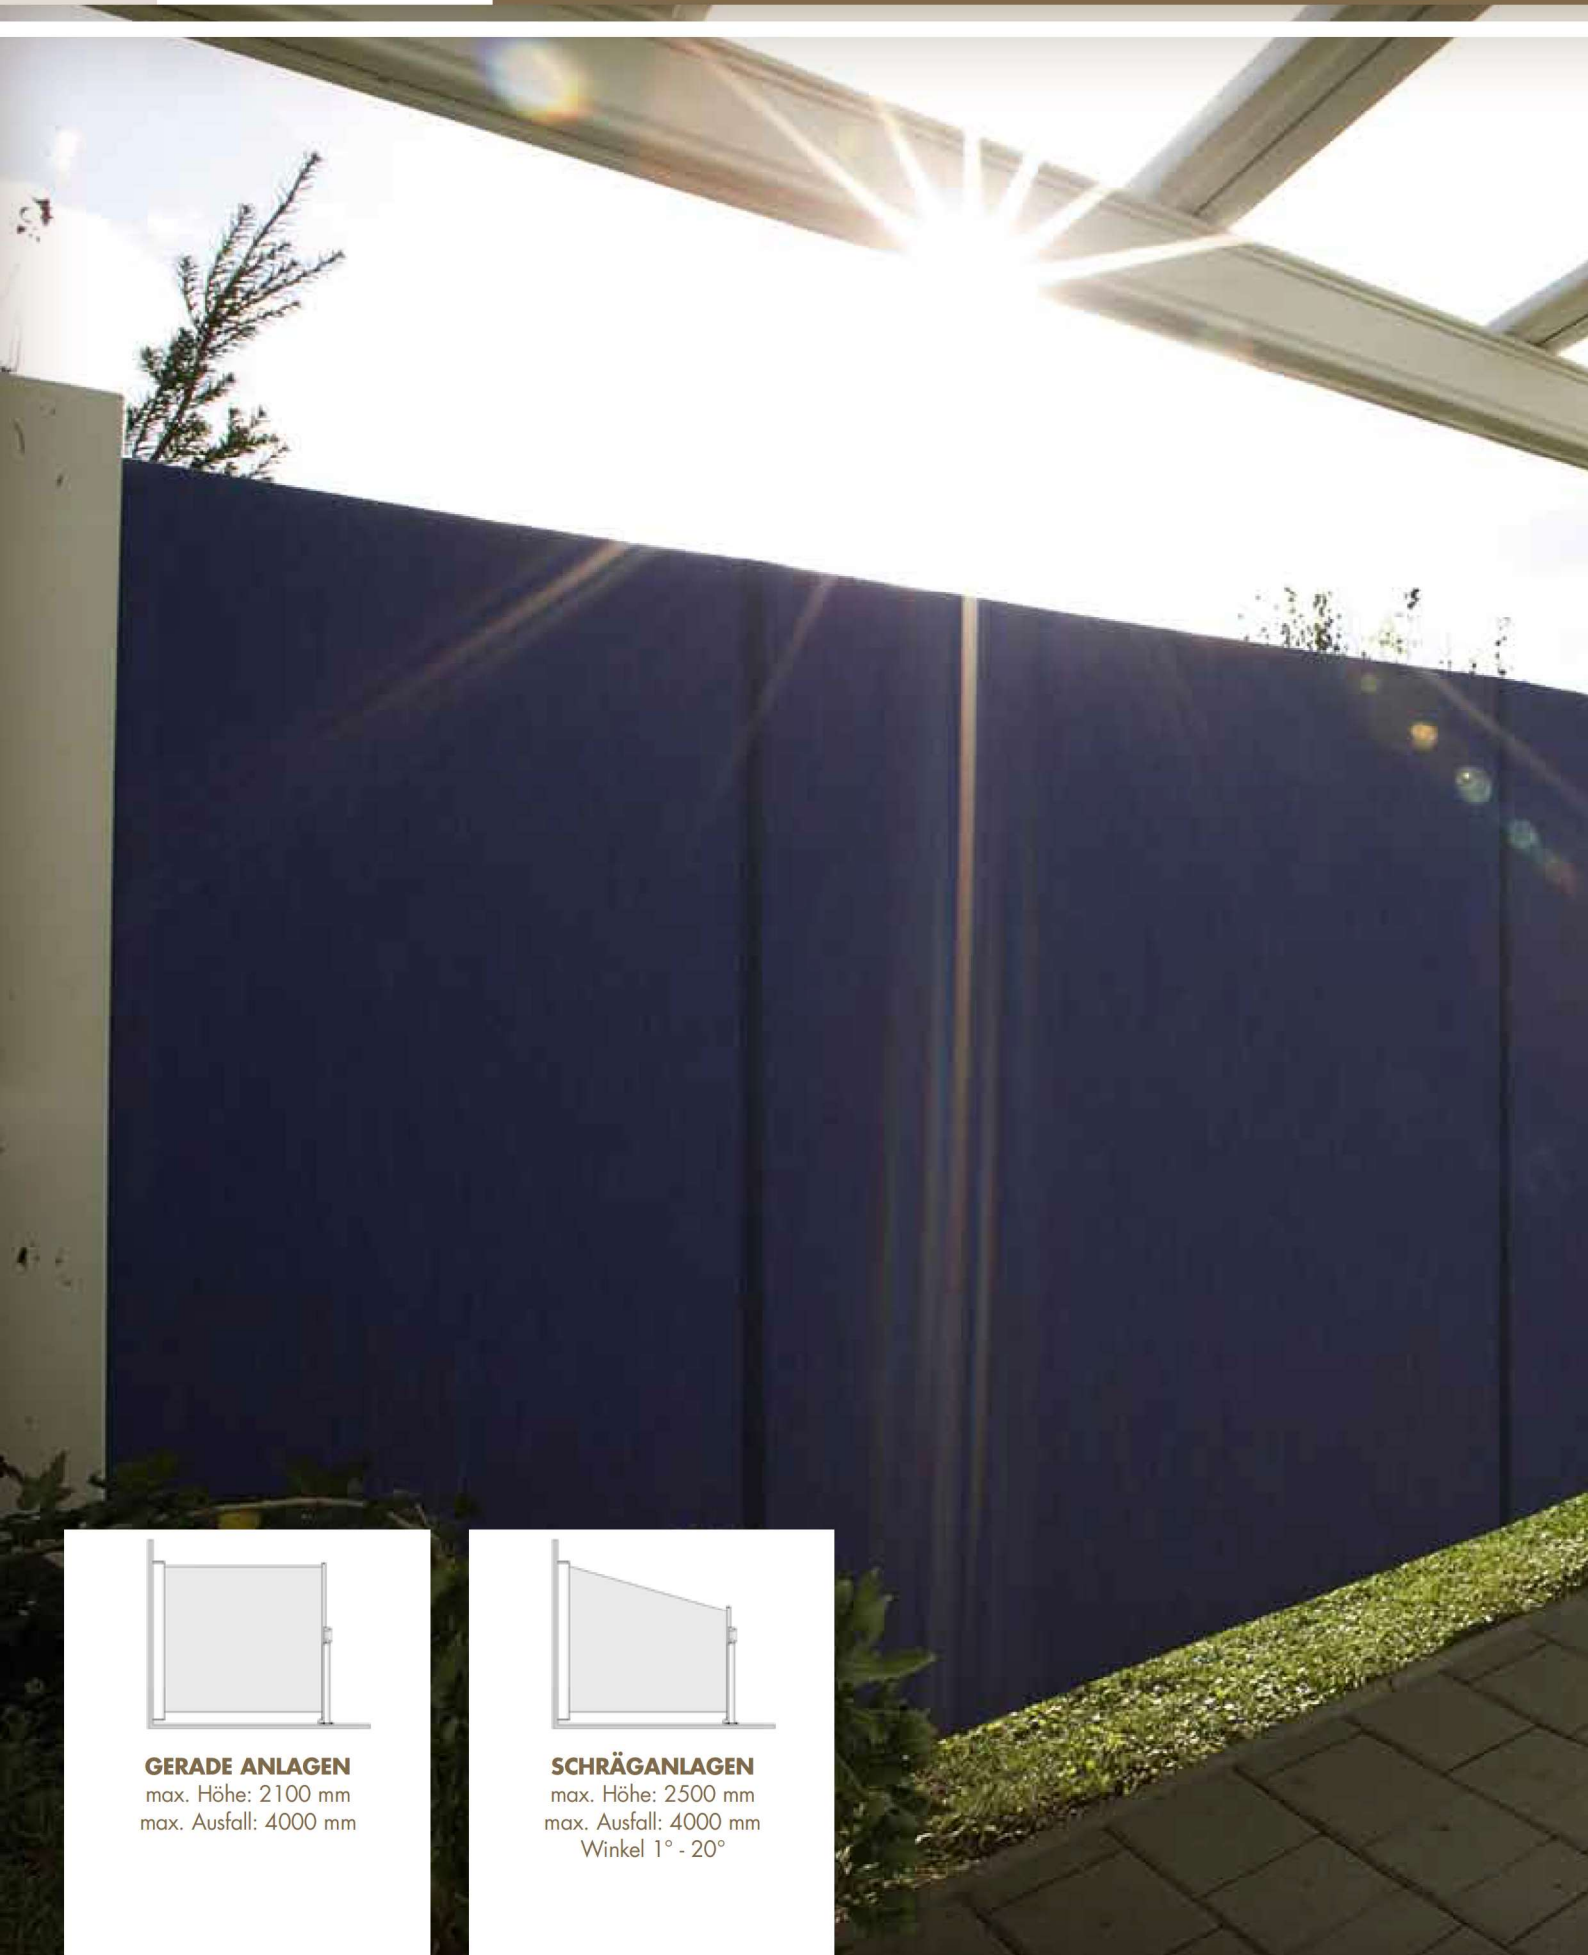

DU BESTIMMST.

SIDELINE

DIE SEITENWANDMARKISE

DU BESTIMMST.

GERADE ANLAGEN
max. Höhe: 2100 mm
max. Ausfall: 4000 mm

SCHRÄGANLAGEN
max. Höhe: 2500 mm
max. Ausfall: 4000 mm
Winkel 1° - 20°

SIDELINE

DIE SEITENWANDMARKISE

PRAKTISCHE PRIVAT- SPHÄRE

1) **Der Griff** – wählbar entweder aus Holz, alubeschichtet Niro, Acryl oder luxuriöser Lederoptik. Die **vier Gestellfarben**: Weiß (RAL 9010), Hellelfenbein (RAL 1015), Silber (RAL 9006) und Anthrazitgrau (RAL 7016M); 2) **Sicheres Einfahren** durch unsere Fliehkraftbremse „Slowmotion“; 3) **Wandmontage**; 4) **Leibungsmontage**; 5) **Bodenmontage Säule**; 6) **Wandmontage Säule**; 7) **Brüstungsmontage**; 8) **Slope** – die abfallende Ausführung als optimale Ergänzung zur Gelenkarmmarkise /// *Wagen Sie bei Ihrem WOUNDWO-Fachhändler einen Blick in die **WOUNDWO-Stoffkollektion** und wählen Sie aus vielen Farben und Dessins – Sie haben die Wahl!*

	SIDELINE
Maximaler Ausfall	1500 - 4000 mm
Maximale Höhe	1300 - 2500 mm
Schräganlagen Winkel	1 - 20°
Gestellfarben	Weiß, Hellelfenbein, Silber, Anthrazitgrau
Standardantrieb	Zuggriff
Slope Ausführung	✓
Sonderfarbe RAL	✓
Brüstungsmontage	✓
Bodenmontage Säule	✓
Wandmontage Säule	✓
Leibungsmontage	✓
Unterschiedliche Griffe	✓
Rasendorn für Bodenmontage	✓
Secure Lock Sicherungssystem	✓
Slowmotion Aufroll-Bremssystem	✓