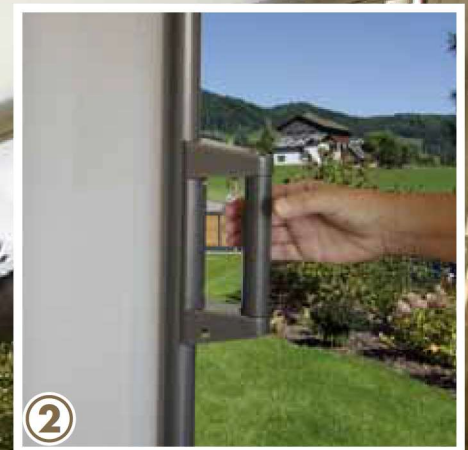

DU BESTIMMST.

SIDELINE

DIE SEITENWANDMARKISE

DU BESTIMMST.

GERADE ANLAGEN
max. Höhe: 2100 mm
max. Ausfall: 4000 mm

SCHRÄGANLAGEN
max. Höhe: 2500 mm
max. Ausfall: 4000 mm
Winkel 1° - 20°

SIDELINE

DIE SEITENWANDMARKISE

PRAKTISCHE PRIVAT- SPHÄRE

1) **Der Griff** – wählbar entweder aus Holz, alubeschichtet Niro, Acryl oder luxuriöser Lederoptik. Die **vier Gestellfarben**: Weiß (RAL 9010), Hellelfenbein (RAL 1015), Silber (RAL 9006) und Anthrazitgrau (RAL 7016M); 2) **Sicheres Einfahren** durch unsere Fliehkraftbremse „Slowmotion“; 3) **Wandmontage**; 4) **Leibungsmontage**; 5) **Bodenmontage Säule**; 6) **Wandmontage Säule**; 7) **Brüstungsmontage**; 8) **Slope** – die abfallende Ausführung als optimale Ergänzung zur Gelenkarmmarkise /// *Wagen Sie bei Ihrem WOUNDWO-Fachhändler einen Blick in die **WOUNDWO-Stoffkollektion** und wählen Sie aus vielen Farben und Dessins – Sie haben die Wahl!*

	SIDELINE
Maximaler Ausfall	1500 - 4000 mm
Maximale Höhe	1300 - 2500 mm
Schräganlagen Winkel	1 - 20°
Gestellfarben	Weiß, Hellelfenbein, Silber, Anthrazitgrau
Standardantrieb	Zuggriff
Slope Ausführung	✓
Sonderfarbe RAL	✓
Brüstungsmontage	✓
Bodenmontage Säule	✓
Wandmontage Säule	✓
Leibungsmontage	✓
Unterschiedliche Griffe	✓
Rasendorn für Bodenmontage	✓
Secure Lock Sicherungssystem	✓
Slowmotion Aufroll-Bremssystem	✓